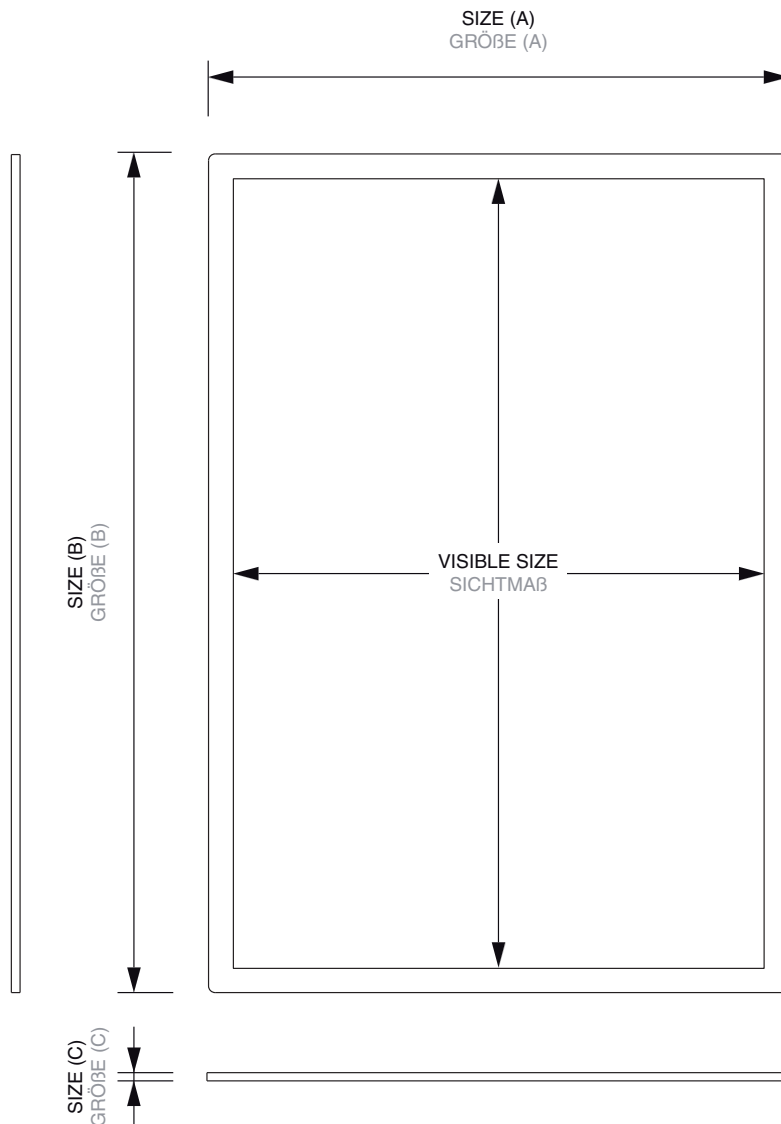

PRODUCT SHEET

DeskWindo® Poster Display

DeskWindo® Poster Display

An ultra thin poster display for the cash desk or gondola mounted application. Excellent opportunity to highlight your promotion at the point of purchase increasing sales revenue through impulse purchasing.

DeskWindo® Posterdisplay

Ultradünnes Posterdisplay für die Ladentheke oder den Kassenbereich. Ideal zum Präsentieren von Preislisten oder Angeboten, um Impulskäufe am Point of Sale zu generieren. Wiederverwendbar für alle Ihre Werbekampagnen.

www.whitelightdisplay.co.uk

PRODUCT SHEET

DeskWindo® Poster Display

PRODUCT SHEET

DeskWindo® Poster Display

ARTICLE CODE	EAN / GTIN	POSTER SIZE	VISIBLE SIZE	SIZE (A x B x C)	NET WEIGHT
ARTIKELCODE	EAN / GTIN	PLAKATFORMAT	SICHTMAß	GRÖßE (A x B x C)	NETTO GEWICHT
DWA4S5	8595578378153	A4 (210 x 297 mm)	210 x 297 mm	232 x 313 x 3 mm	0,2 kg
DWA3S5	8595578378160	A3 (297 x 420 mm)	297 x 420 mm	319 x 436 x 3 mm	0,4 kg

ARTICLE CODE	PACKING SIZE	PACKING WEIGHT	PCS / PALLET	WEIGHT OF PALLET	VOLUMETRIC WEIGHT	BELT SIZE	SHIPPING
ARTIKELCODE	PACKUNGS- GRÖßE	PACKUNGS- GEWICHT	STCK / PALETTE	PALETTEN- GEWICHT	VOLUMEN- GEWICHT	GÜRTEL	VERSANDART
DWA4S5	343 x 264 x 90 mm*	5,0 kg*	190	975 kg	2,25 kg*	1230 mm*	UPS
DWA3S5	475 x 355 x 90 mm*	9,1 kg*	105	981 kg	3,04 kg*	1485 mm*	UPS